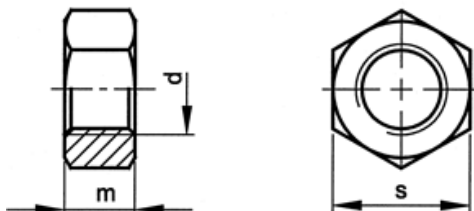

Matice přesná 6hranná MOSAZ

DIN: 934
ČSN: 021401
ISO: 4032

d	m min.	s	kód Fastek
M2	1,35	4	6002-8
M2,5	1,75	5	60025-8
M3	2,15	5,5	6003-8
M3,5	2,55	6	60035-8
M4	2,90	7	6004-8
M5	3,70	8	6005-8
M6	4,70	10	6006-8
M7	5,20	11	6007-8
M8	6,14	13	6008-8
M10	7,64	17	6010-8
M12	9,64	19	6012-8
M14	10,30	22	6014-8
M16	12,30	24	6016-8
M18	14,30	27	6018-8
M20	14,90	30	6020-8
M22	16,90	32	6022-8
M24	17,70	36	6024-8
M27	20,70	41	6027-8
M30	22,70	46	6030-8
M33	24,70	50	6033-8
M36	27,40	55	6036-8
M39	29,40	60	6039-8
M42	32,40	65	6042-8
M45	34,40	70	6045-8
M48	36,40	75	6048-8
M52	40,40	80	6052-8
M60	46,40	90	6060-8
M64	49,1	95	6064-8